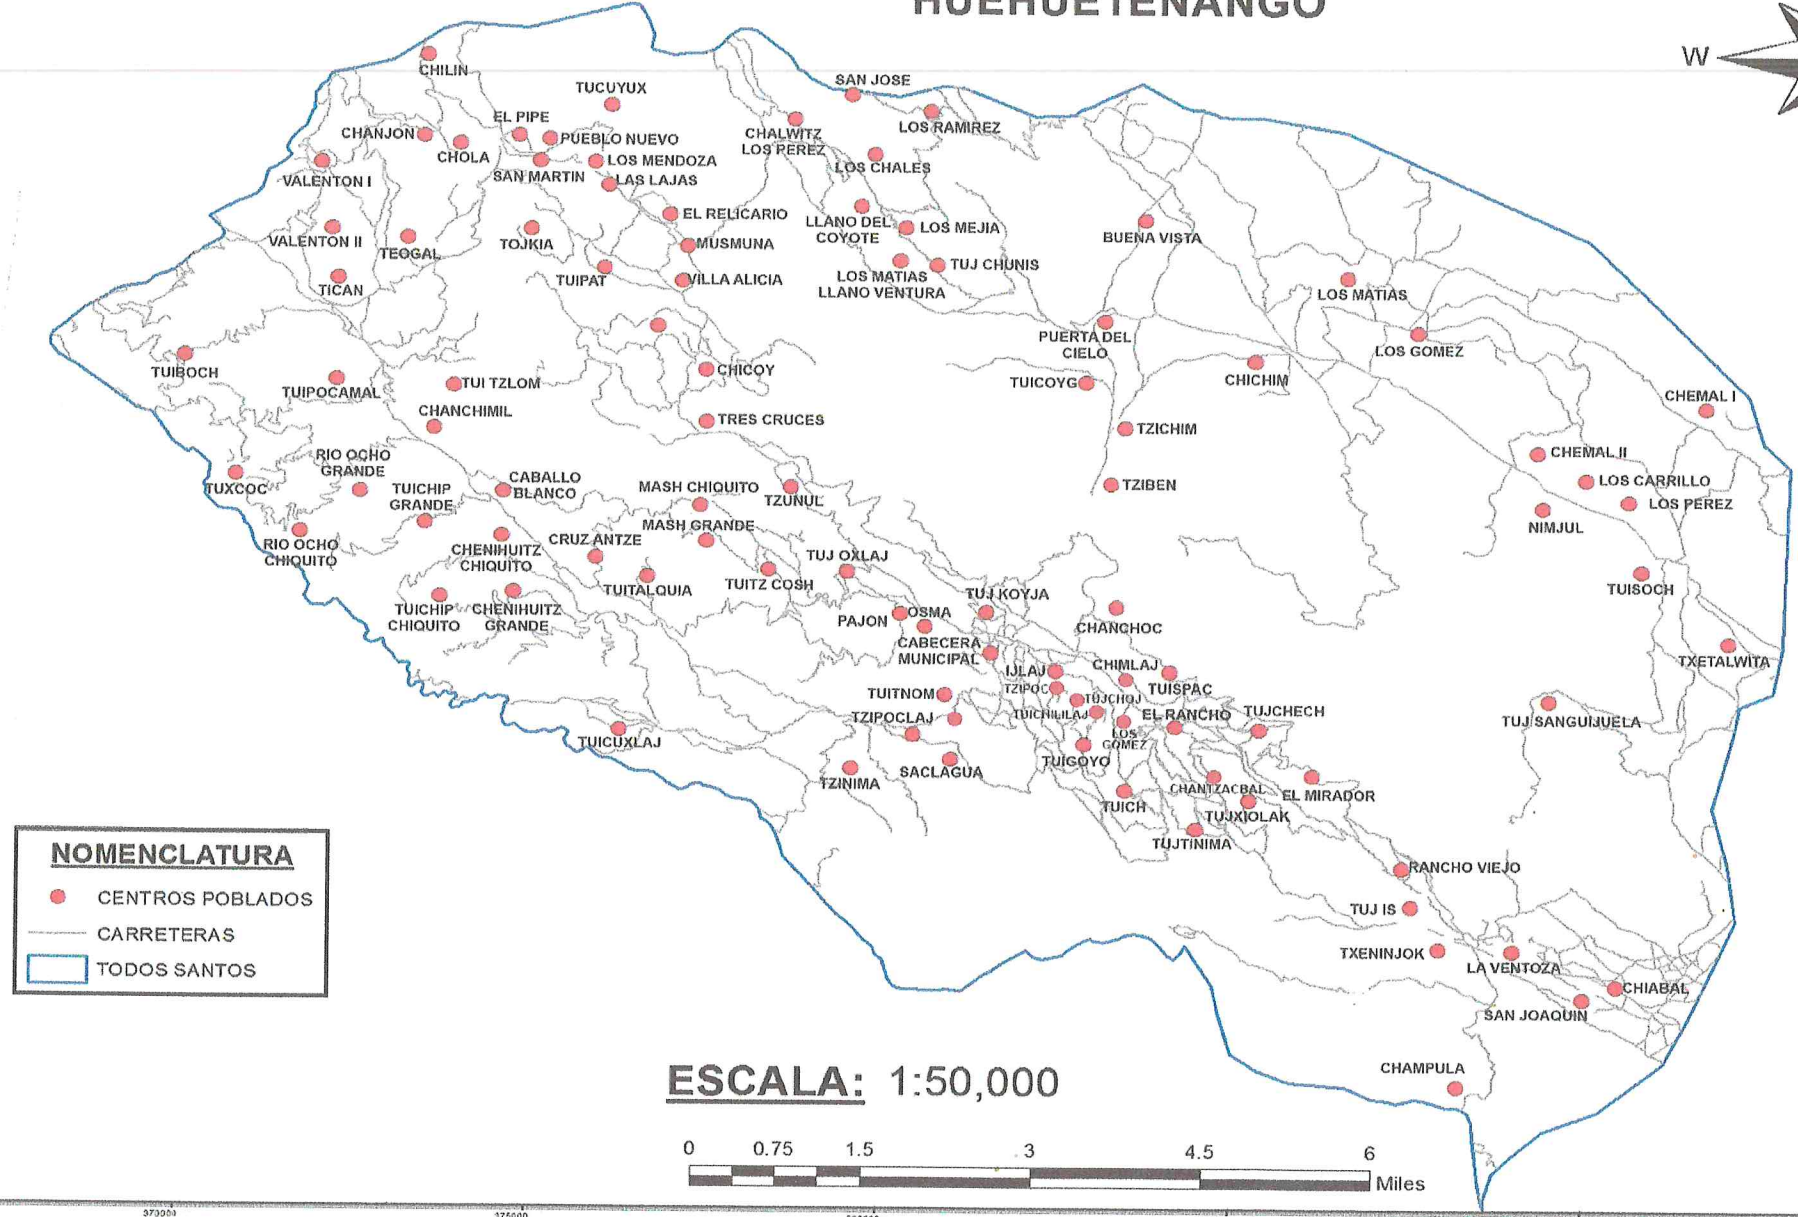

MUNICIPIO DE TODOS SANTOS CUCHUMATAN HUEHUETENANGO

NOMENCLATURA

- CENTROS POBLADOS
- CARRETERAS
- ▭ TODOS SANTOS

ESCALA: 1:50,000